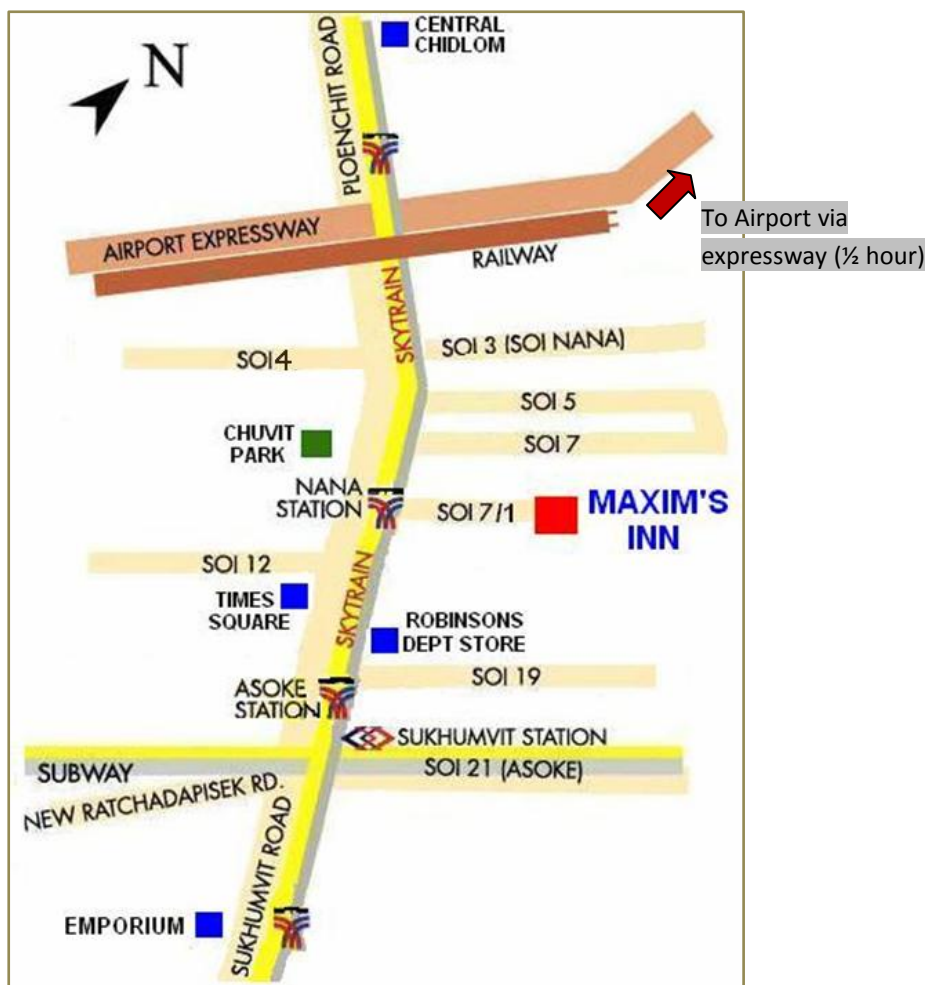

## [Hotel Location and Map]

Address in Thai:

โรงแรม แม็กซิมม์ อีโน้  
131/21-23 ถนน สุขุมวิท ซอย 7/1  
กรุงเทพฯ 10110